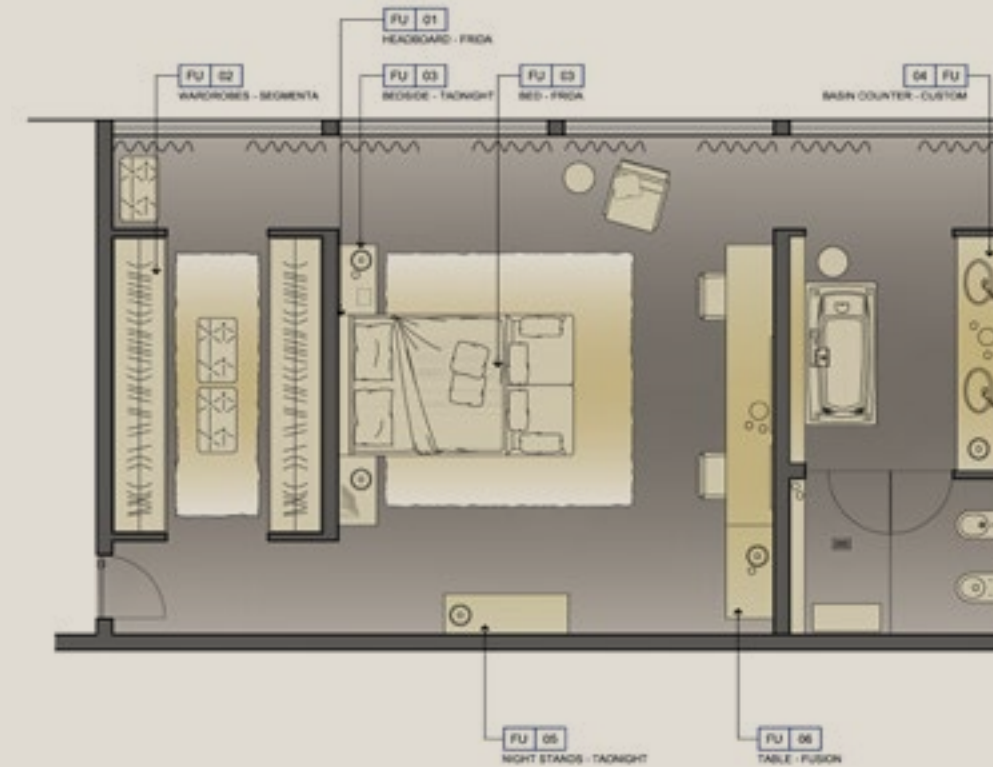

- - PLAN (sideboard)
- LONGISLAND (table)
- I-BOX (walk-in closets)
- PACO (side table)
- TAONIGHT (bedside table)

La divisione contract di MisuraEmme punta ad una produzione sempre all'avanguardia, dove la cura del particolare e l'ingegnerizzazione è seguita con grande attenzione in ogni sua fase. La realizzazione alberghiera del Kempinski Hotel Adriatic si basa sulla ricerca del perfetto equilibrio tra estetica e funzionalità. La sensibilità creativa di MisuraEmme ha interpretato le esigenze dell'hotel, definendo il carattere della struttura e conferendole unicità ed eleganza. I complementi di MisuraEmme creano un'armonia che abbina lusso ed eleganza a comfort e linearità. Visitando gli spazi del locale gli ospiti potranno toccare con mano la qualità degli arredi MisuraEmme realizzati su misura o presenti a catalogo, quali ad esempio. *

- - PLAN (madia)
- LONGISLAND (tavolo)
- I-BOX (cabina armadio)
- PACO (tavolino)
- TAONIGHT (comodino)