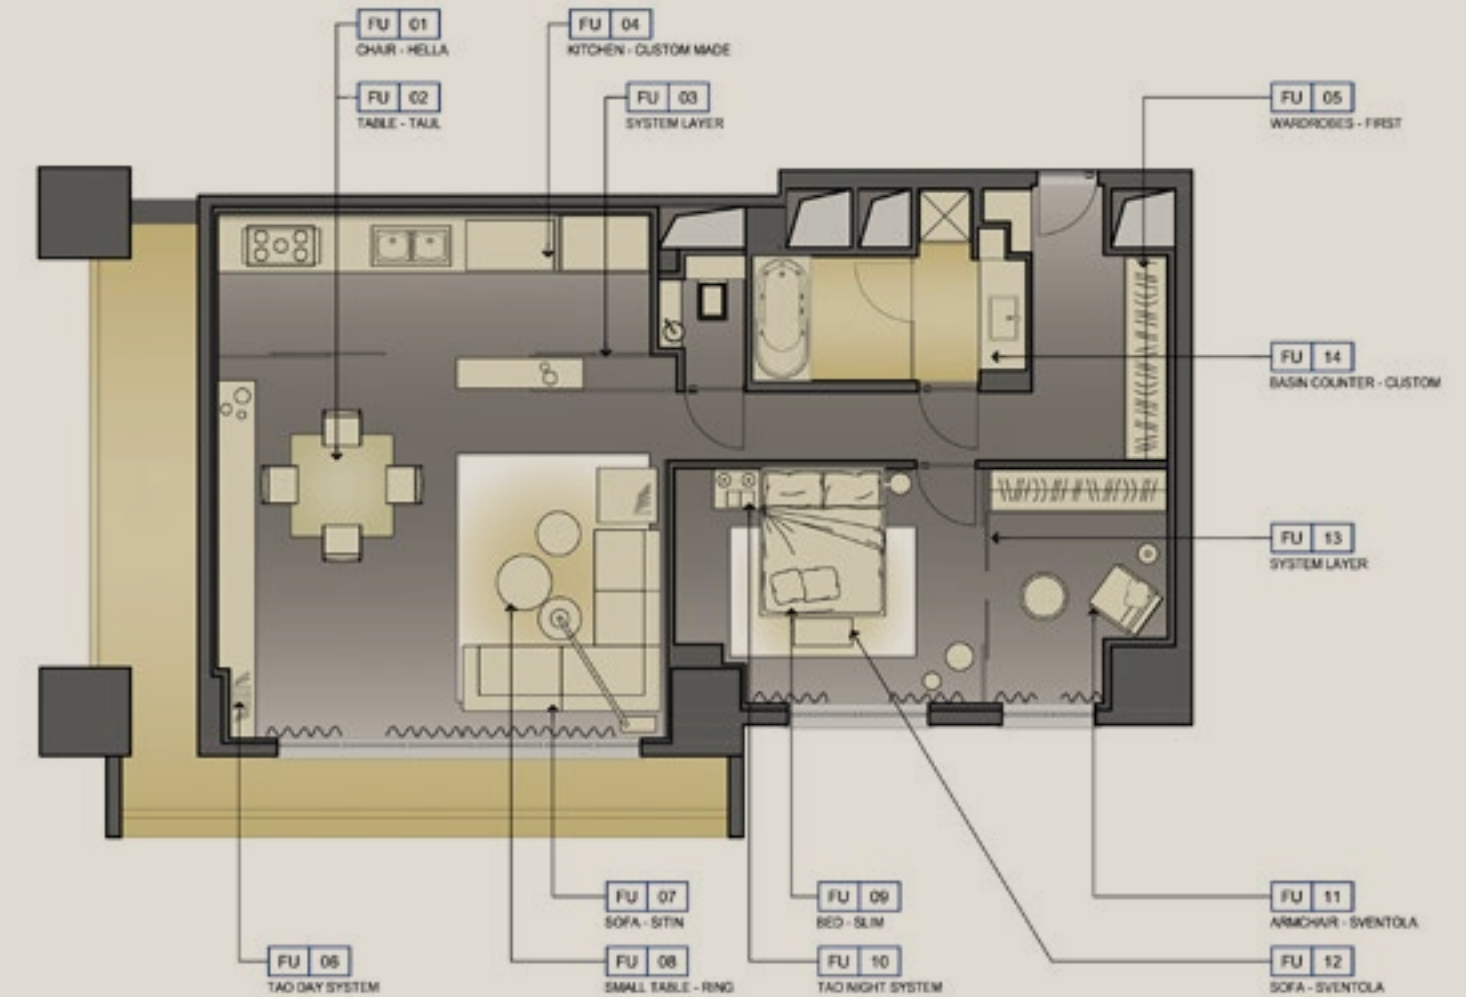

MisuraEmme vanta prestigiose collaborazioni con importanti committenze nazionali ed internazionali per la realizzazione di progetti di hotellerie e residenziali. I luxury apartments Pias Code Todoroki sono frutto di un importante lavoro tecnico e stilistico di MisuraEmme, che rispondendo alle richieste di committenza (MORIMOTO Co. Ltd.) e progettazione, studiano la migliore soluzione dal punto di vista tecnico e stilistico. Il risultato è un ambiente confortevole e intimo, caratterizzato da elementi d'arredo moderni e funzionali che si sposa perfettamente con il gusto minimale nipponico. Visitando gli spazi del locale gli ospiti potranno toccare con mano la qualità degli arredi MisuraEmme realizzati su misura o presenti a catalogo, quali ad esempio. *

- - SIT-IN (sofa)
  - TAUL (table)
  - HELLA (chair)
  - RING (side table)
  - LAYER (sliding partitions)
  - TAODAY (system)
  - SLIM (bed)
  - TAONIGHT (bedside table)

- - SIT-IN (divano)
  - TAUL (tavolo)
  - HELLA (sedia)
  - RING (tavolino)
  - LAYER (ante divisorie scorrevoli)
  - TAODAY (sistema giorno)
  - SLIM (letto)
  - TAONIGHT (comodino)