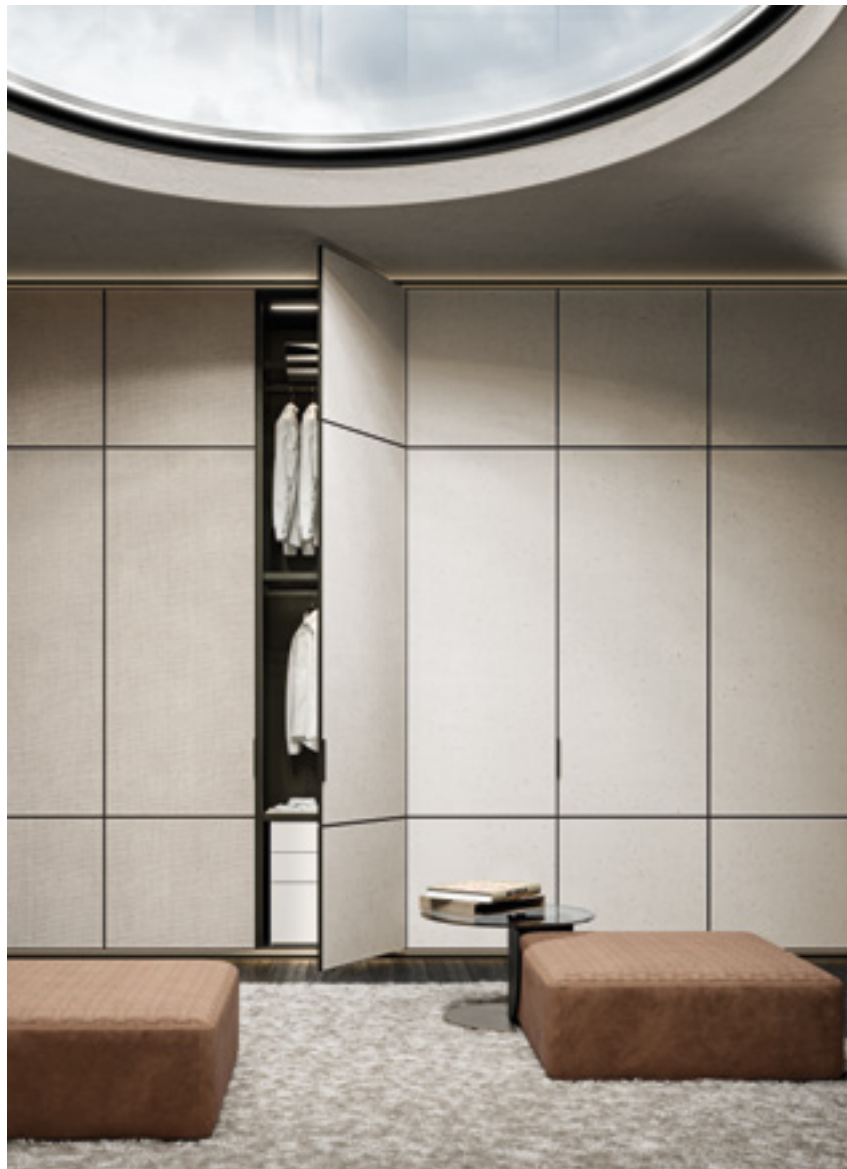

On the previous pages and on the side page:
Palo Alto I-Box night system, with **Puzzle** doors finished in Natural Concrete and Woven Straw, integrated at **Puzzle boiserie** system, in Natural Concrete finishing, and varnished Gunmetal profiles. **Palo Alto Wall** night system, back panels in Woven Straw, Inclined shoestand shelf in Transparent glass finish, metal parts painted Gunmetal.
Pouff **Stone**, quilted nabuck leather cover.
Coffee table **Rialto**, Fumè Transparent top and Black and antiqued Brass painted metal base.

Nelle pagine precedenti e in quella a fianco:
Sistema notte **Palo Alto I-Box**, con ante **Puzzle** in Paglia Intrecciata e Cemento Naturale, integrato al sistema **boiserie Puzzle** in finitura Cemento Naturale, con profili verniciati Canna di fucile.
Sistema notte **Palo Alto Wall**, pannelli in Paglia Intrecciata, ripiani porta scarpe inclinati in finitura vetro Trasparente, parti in metallo verniciato Canna di fucile.
Pouff **Stone**, rivestimento nabuck trapuntato.
Tavolino **Rialto**, piano vetro Fumè trasparente, base verniciato Nero e Ottone anticato.