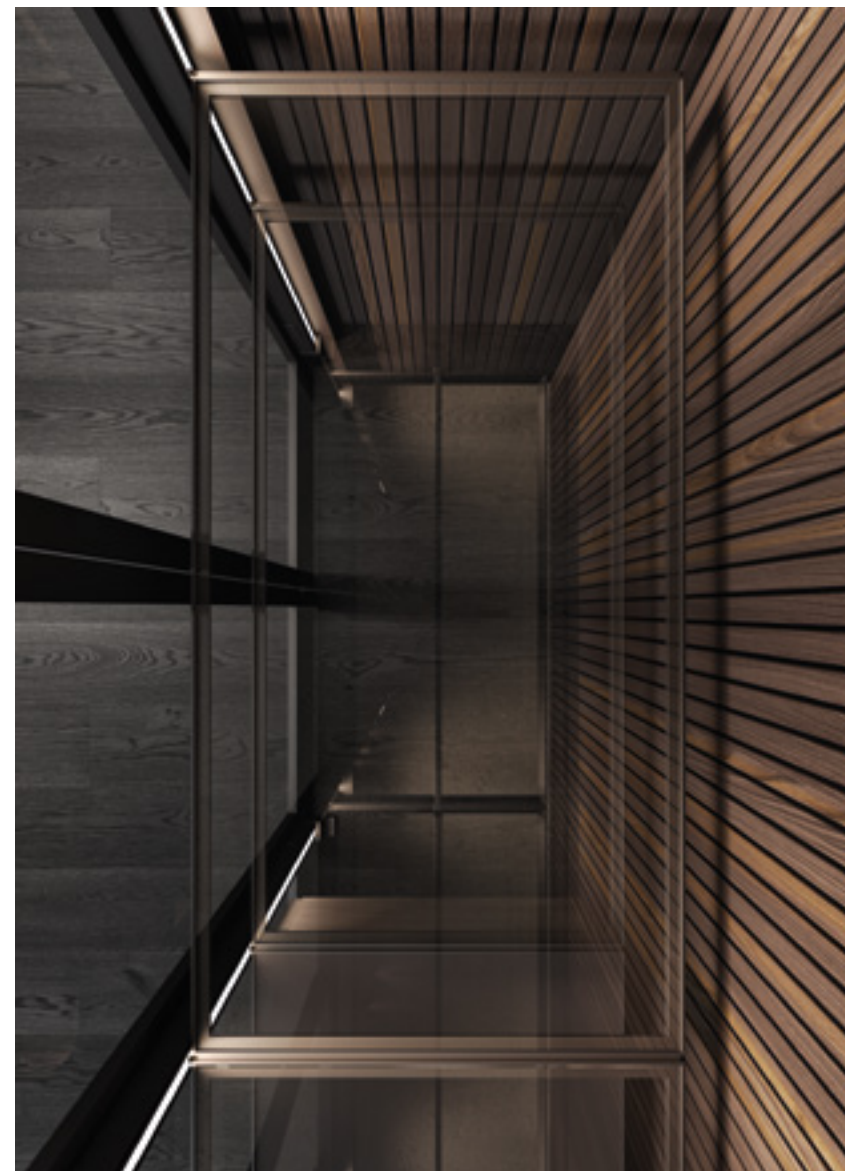

On the side page: **Palo Alto Free** night system
internal equipment detail, suspended chests of
drawers finish Silk Shantung melamine with
eco-leather top and frame shelves in Transparent
glass. Vertical Zaffiro LED light.

Nella pagina a fianco: dettaglio attrezzatura
interna sistema notte **Palo Alto Free**,
cassettiere sospese nobilitato Shantung di Seta
con top in ecopelle e ripiani Frame in vetro
Trasparente. Luce Led Zaffiro verticale.