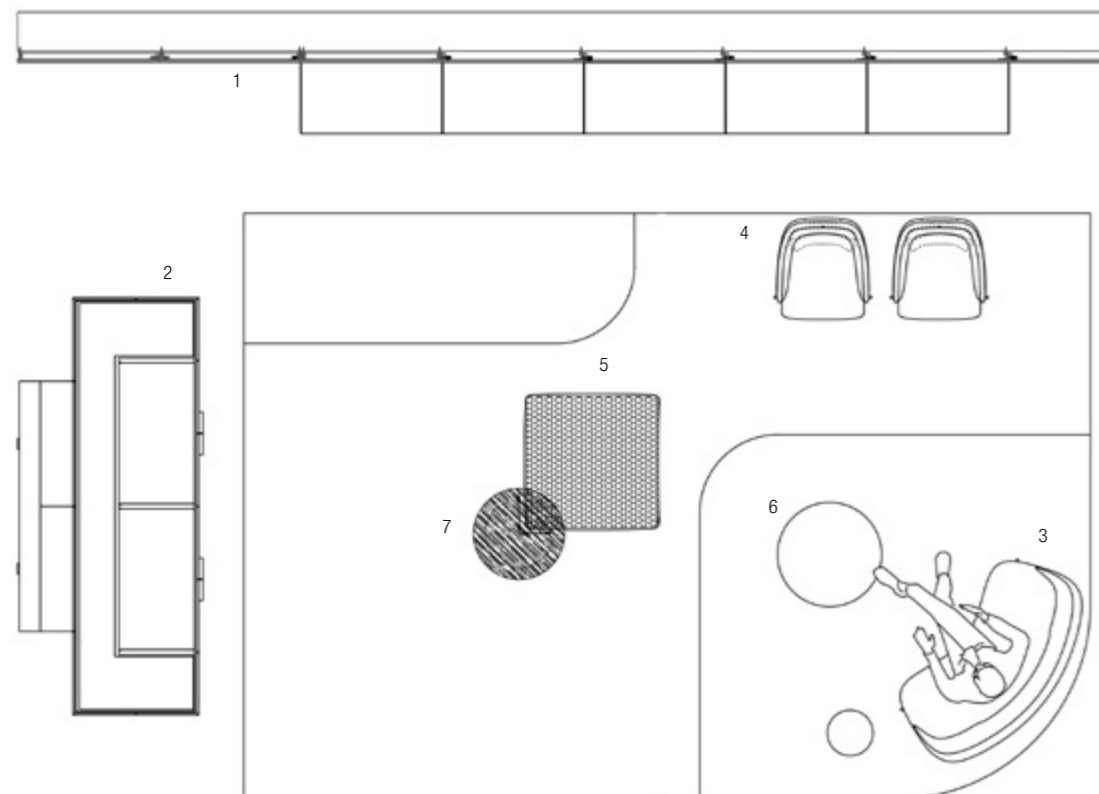

**Tavolino Stiletto**

**Rialto small table**

**Tavolino Rialto**

**1 Palo Alto Free**

Montanti e fasce di tamponamento metallo verniciato Canna di fucile 524  
 Anta Rex e anta Rex "Rx6" in vetro Trasparente Fumè V05  
 Ripiani Frame in vetro Trasparente Fumè V05  
 Tubo appendiabiti in ecopelle lavorata CL1 Sabbia con luce Led  
 Frame portascarpe in vetro Trasparente Fumè V05  
 Dimensioni: L. 4476 x P. 631 x H. 3500