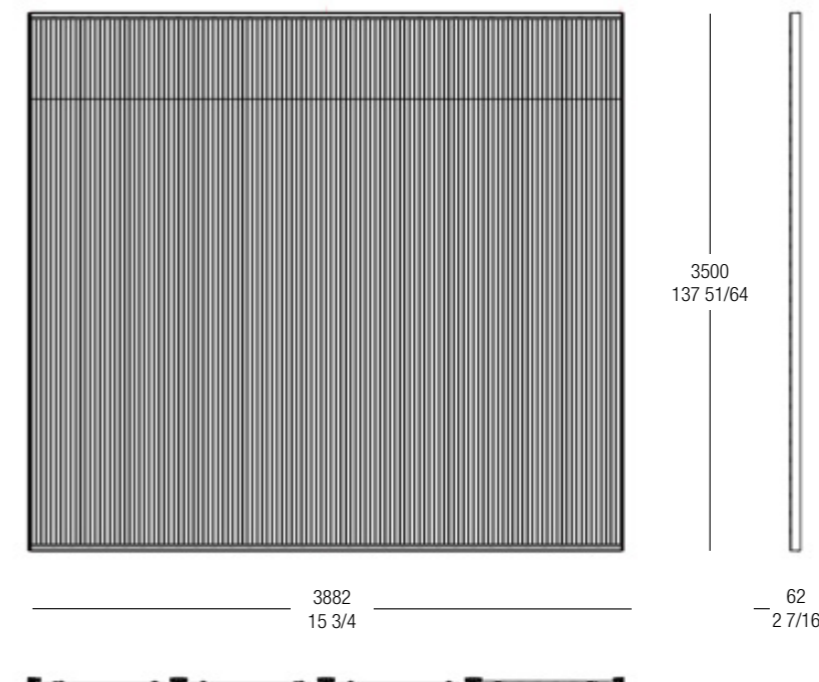

1 Boiserie

Pannelli boiserie in Millerighe essenza Tabacco M1R 66
Carter e coperchi laterali in metallo verniciato Canna di Fucile 524
Illuminazione luce Led orizzontale
Dimensioni: L. 3882 x P. 62 x H. 3500 mm

2 Puzzle

Pannelli boiserie in Cemento naturale CM e paglia intrecciata
Carter e coperchi laterali in metallo verniciato Canna di Fucile 524
Illuminazione luce Led fascia superiore e inferiore
Contenitore con Top sp. 50mm in Cemento CM, anta ribalta down in essenza Tabacco 66, illuminazione luce Led interno ed esterno
Mensole in metallo Canna di Fucile 524
Teke con spalle e ripiani in vetro Extrachiaro V00, schienali in vetro acidato verniciato Sand X9F e luce Led verticale
Dimensioni: L. 3208 x P. 1391 x H. 3500 mm

3 Divano Argo

Composto da:
Elemento terminale sx inclinato 30°, rivestito in tessuto Tulsa C83 airone, L. 2493 x P. 1588 x H. 770 mm - piano appoggio essenza Tabacco 66
Pouf rivestito in tessuto Tulsa C85 lepre, L. 1470 x P. 970 x H. 390 mm piano appoggio essenza Tabacco 66
N°2 cuscino Alison H. 500 x L. 500 mm rivestiti in Pelle trapuntata H71 testa di moro
N°2 inserto retro cuscini rivestiti in pelle trapuntata H34 H71 testa di moro
Dimensioni: L. 2793 x P. 1590 mm

4 Divano Virgin round

Rivestimento in tessuto Yellowstone E97 Cortecaia.
N°1 cuscino Alison H. 500 x L. 500 rivestimento in pelle H71 testa di moro
Dimensione: L. 1700 x P. 935 x H. 720 mm

5 Virgin poltrona senza braccioli

Rivestimento in tessuto Gong E64, base metallo verniciato Nero 538
Dimensioni: L. 700 x P. 730 x H. 700 mm

6 Stiletto tavolino

Finitura piano in marmo Calacatta Oro CA, stelo laccato opaco Gesso 01, base in Dark Bronze Anticato 535
Dimensioni: Ø 1000 x H. 323 mm

7 Sirius tavolino

Finitura piano in marmo Rosso lepanto, base Nichelato Oro 502
Dimensione: Ø 300 x H. 480 mm

8 Moai tavolino