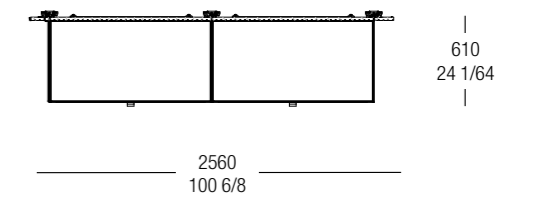

Palo Alto Wall