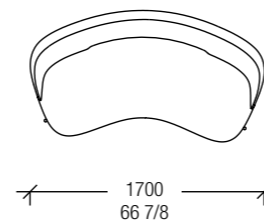

Virgin round sofa
Divano Virgin round