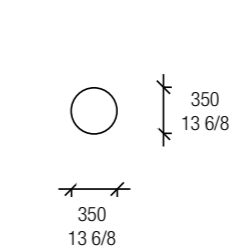

Tavolino Stiletto

Rialto small table

Tavolino Rialto

Moai small table

Tavolino Moai

Sirius small table

Tavolino Sirius

**1 Boiserie**

Pannelli boiserie in Millerighe essenza Tabacco M1R 66  
Carter e coperchi laterali in metallo verniciato Canna di Fucile 524  
Illuminazione luce Led orizzontale  
Dimensioni: L. 3882 x P. 62 x H. 3500 mm