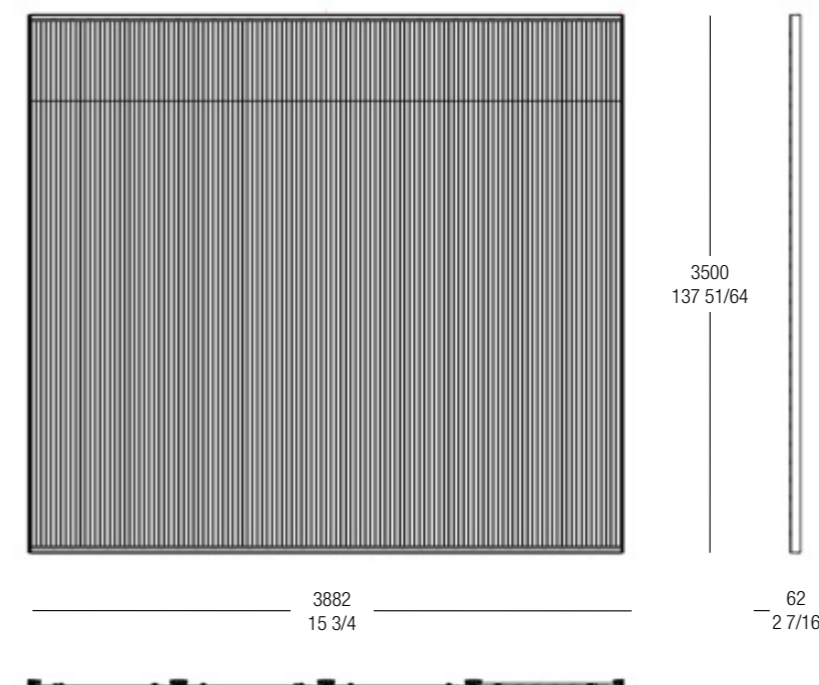

01 - Living room

1 Boiserie

Pannelli boiserie in Millerighe Champagne MIR 11
Carter e coperchi laterali in metallo verniciato Canna di Fucile 524
Illuminazione luce Led fascia superiore e inferiore
Dimensioni: L. 3882 x P. 62 x H. 3500 mm

2 Puzzle

Pannelli boiserie in Cemento naturale CM e Paglia intrecciata
Carter e coperchi laterali verniciato Canna di Fucile 524
Illuminazione luce Led fascia superiore e inferiore
Contenitore con Top sp. 50mm in Cemento CM, ante in essenza Tabacco 66, illuminazione luce Led interna ed esterna inferiore
Mensole e spalla divisoria in metallo Canna di Fucile 524
Dimensioni: L. 5771 x P. 579 x H. 3500 mm

3 Puzzle

Pannelli boiserie in nobilitato Tabacco 66
Carter e coperchi laterali verniciato Canna di Fucile 524
Teke spalle e ripiani vetro Fumè V05, schienali vetro Wengè 09, illuminazione luce Led fascia superiore, inferiore e fasce laterali
Dimensioni: L. 3850 x P. 362 x H. 3500 mm

4 Eros madia

Finitura piano Marmo Calacatta Oro OR, contenitori essenza Rovere Nero 51, struttura metallo Bronzo 528
Dimensioni: L. 2000 x P. 535 x H. 503 mm

5 Divano Argo

Composto da:
Elemento terminale sx inclinato 30°, rivestito in tessuto Gaucho F23 nube, L. 2493 x P. 1588 x H. 770 mm - piano appoggio essenza Tabacco 66
Pouf rivestito in tessuto Gaucho F23 nube, L. 1470 x P. 970 x H. 390 mm
piano appoggio essenza Tabacco 66
N°2 cuscino Clovis H. 500 x L. 500 mm rivestiti in Pelle trapuntata H71 testa di moro
N°2 inserto retro cuscini rivestiti in pelle trapuntata H34 H71 testa di moro
Dimensioni: L. 3963 x P. 1590 mm

6 Divano Virgin round

Rivestimento in tessuto Yellowstone E96 Rugiada.
N°1 cuscino Alison H. 500 x L. 500 rivestimento in nabuk N13 Orso bruno
Dimensione: L. 1700 x P. 935 x H. 720 mm

7 Virgin poltrona con braccioli