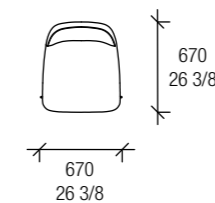

Virgin armchair
Virgin poltrona