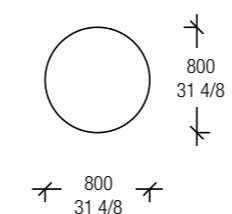

Stiletto small table

Tavolino Stiletto