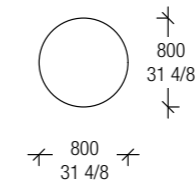

Stiletto small table

Tavolino Stiletto