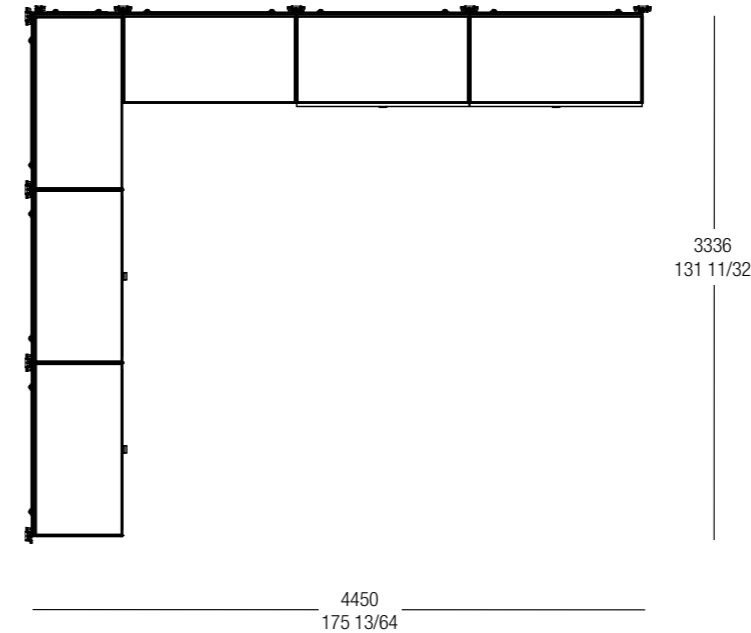

Palo Alto Wall corner

Palo Alto Wall angolo

Palo Alto Wall

Virgin round sofa

Divano Virgin round

Stiletto small table

Tavolino Stiletto

Moai small table

Tavolino Moai