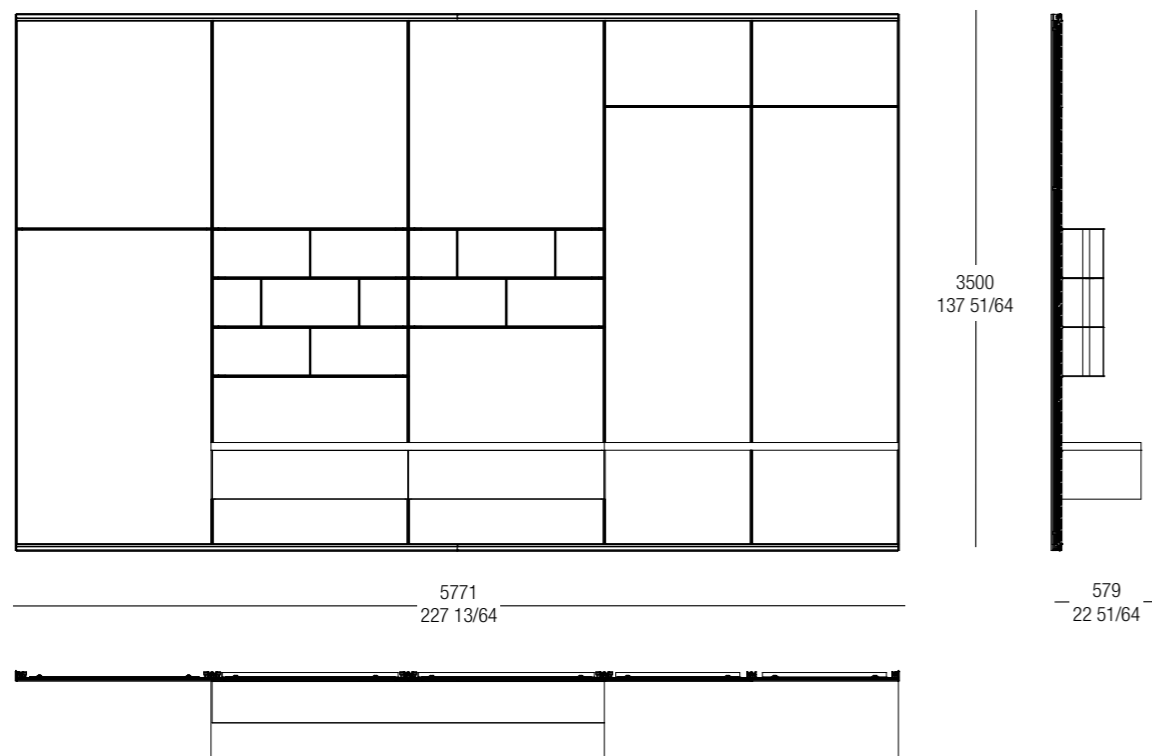

Puzzle 2

Puzzle 3

Argo sofa

Divano Argo

Virgin round sofa

Divano Virgin round

Virgin armchair

Poltrona Virgin

Stone pouf

Pouf Stone

Eros sideboard

Madia Eros

Stiletto small table

Tavolino Stiletto

Rialto small table

Tavolino Rialto

Moai small table

Tavolino Moai

Sirius small table

Tavolino Sirius