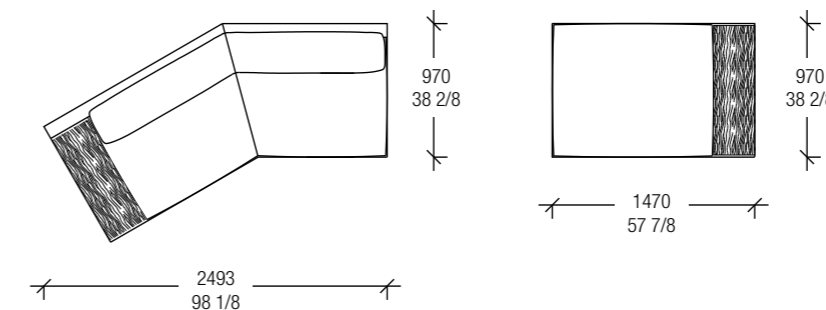

Argo sofa

Divano Argo