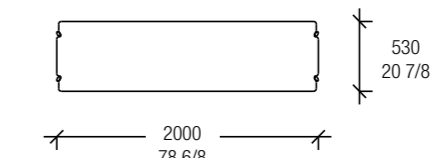

Eros sideboard

Madia Eros