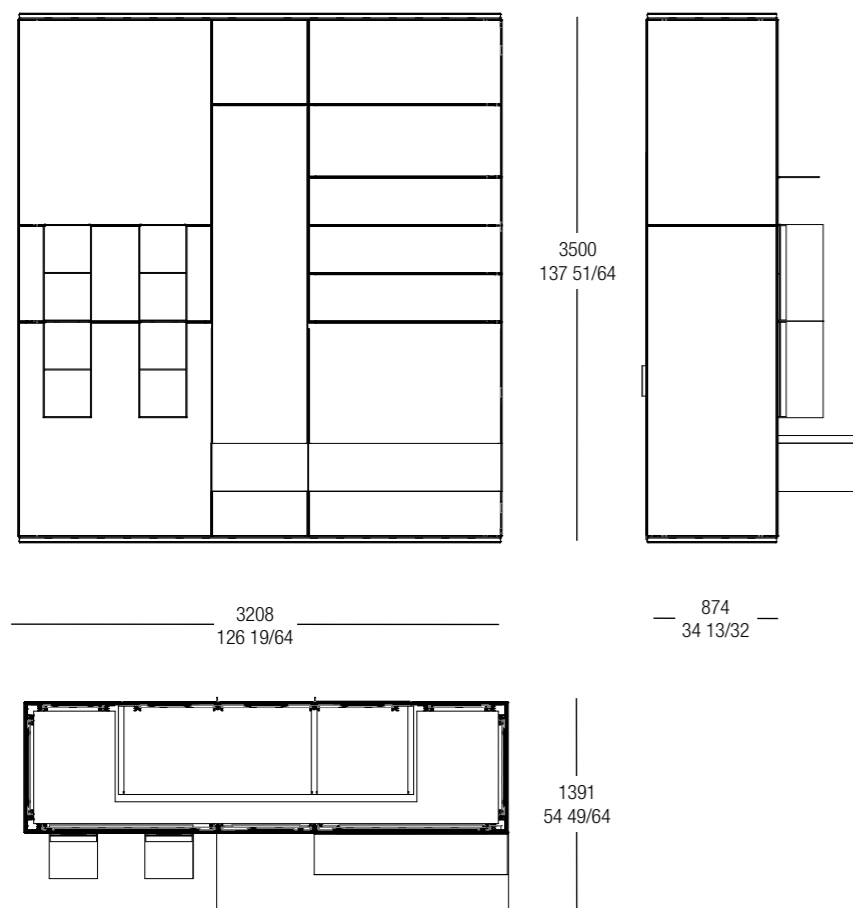

Puzzle 2

bookshelf Elegie
Elegie libreria

Argo sofa
Divano Argo

Alison cushion
Alison cuscino

Virgin round sofa
Divano Virgin round

Virgin armchair
Virgin poltrona

Gemini small table
Tavolino Gemini

Stiletto small table
Tavolino Stiletto

Moai small table
Tavolino Moai

Sirius small table
Tavolino Sirius