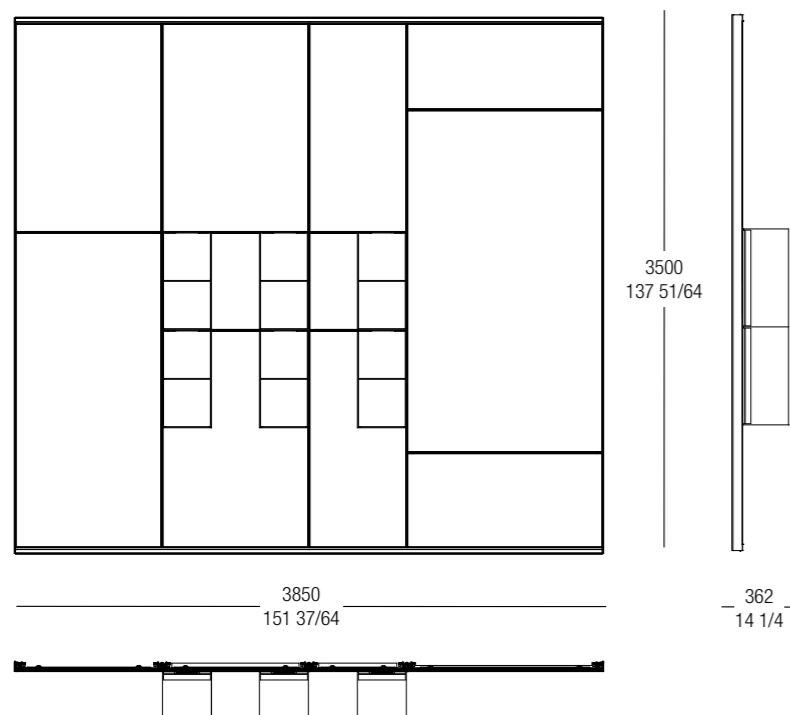

Puzzle 2

Puzzle 3

Argo sofa

Divano Argo

Virgin round sofa

Divano Virgin round

Virgin armchair

Poltrona Virgin

Stone pouf

Pouf Stone

Eros sideboard

Madia Eros

Stiletto small table

Tavolino Stiletto

Rialto small table

Tavolino Rialto

Moai small table

Tavolino Moai

Sirius small table

Tavolino Sirius