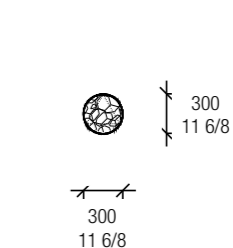

Tavolino Stiletto

Rialto small table

Tavolino Rialto

Moai small table

Tavolino Moai

Sirius small table

Tavolino Sirius

**1 Boiserie**

Pannelli boiserie in Millerighe essenza Tabacco M1R 66  
Carter e coperchi laterali in metallo verniciato Canna di Fucile 524  
Illuminazione luce Led orizzontale  
Dimensioni: L. 3882 x P. 62 x H. 3500 mm