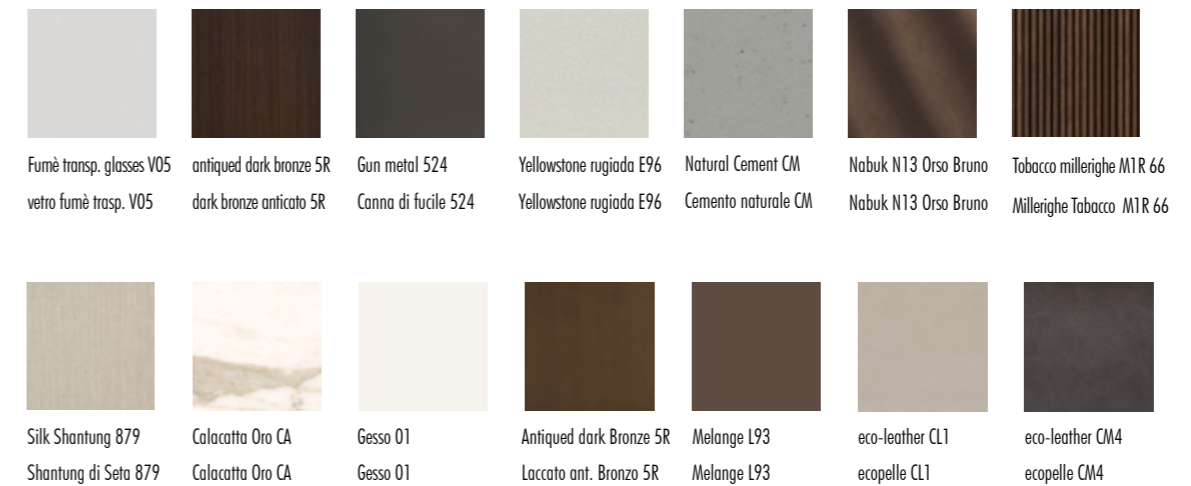

1 Palo Alto Wall angolo

Struttura:
Schienali melaminico Shantung di seta 879
Carter e coperchio laterale in metallo verniciato Canna di fucile 524
Attrezzatura:
Ripiani frame Canna di fucile 524 e vetro Fumè trasparente V05.
Cassetiera sospesa in melaminico Tabacco 853, top in ecopelle lavorata CM4 e maniglia Cardea in ecopelle lavorata CM4. Elemento sospeso svuotatasche melaminico Tabacco 853. Elemento dedicato raster porta borse melaminico Tabacco 853, con ripiani in vetro trasparente Fumè V05, scatole in ecopelle lavorata CM4 e maniglia Cardea in ecopelle lavorata CM4. Tubi appendiabiti in ecopelle lavorata CL1 sabbia
Dimensioni: L. 4476 x P. 627 x H. 2820 mm

2 Palo Alto Wall

Struttura:
Schienali in essenza Millerighe Tabacco M1R 66
Carter e coperchio laterale in metallo verniciato Canna di fucile 524
Attrezzatura:
Ripiani frame Canna di fucile 524 e vetro Fumè trasparente V05.
Cassetiera sospesa laccato opaco Beige 08A, top e frontali in ecopelle lavorata CL1 sabbia e maniglia Cardea in ecopelle lavorata CL1 sabbia
Tubo appendiabiti in ecopelle lavorata CL1 Sabbia
Dimensioni: L. 2560 x P. 610 x H. 3500 mm

3 Divano Virgin round

Rivestimento in tessuto Gemma Plus D58 - riccio
N°1 cuscino Alison H. 500 x L. 500 rivestimento in nabuk N13 Orso bruno,
Dimensione: L. 1700 x P. 935 x H. 720 mm

4 Stiletto tavolino

Finitura piano in marmo Calacatta Oro CA, stelo laccato opaco Gesso 01,
base in Dark Bronze Anticato 5R
Dimensione: Ø 800 x H 323 mm

5 Moai tavolino

Laccato lucido Marsala L94
Dimensione: Ø 350 x H 460 mm

1 Palo Alto Wall corner