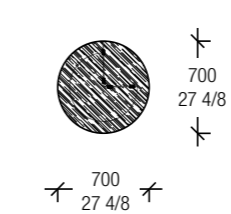

Rialto small table

Tavolino Rialto