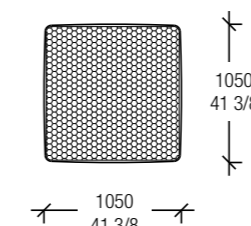

Stone pouf

Pouf Stone