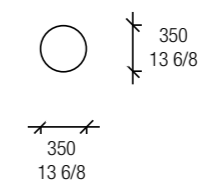

Moai small table

Tavolino Moai